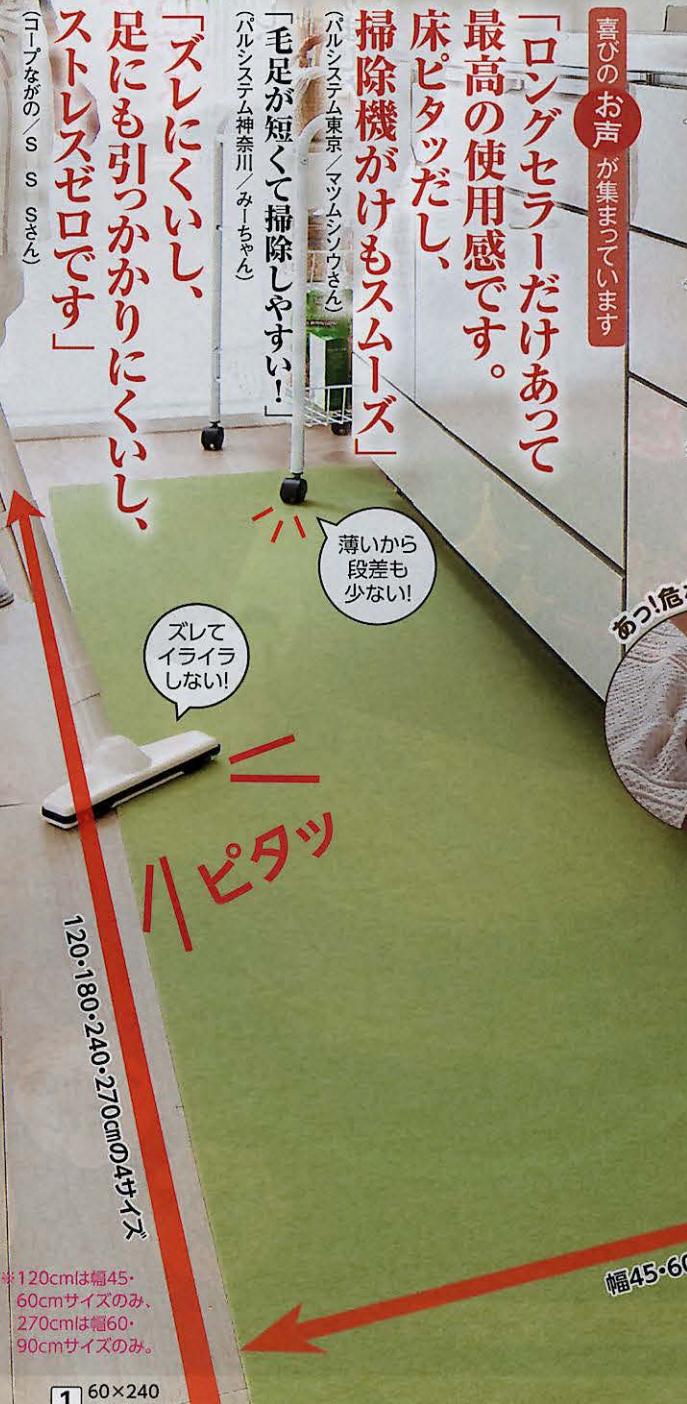

※120cmは幅45・60cmサイズのみ、270cmは幅60・90cmサイズのみ。
幅45・60・90cmの3サイズ
1 60×240 グリーン
日本製
ロングセラー

「ぜひお試しいただきたい!」

地域生協さんのイベントの際、本商品をご利用いただいている組合員さんがお友達に「私、ずっとこれ使ってるの、ズレなくていいよ!」とおすすめしてくださいました。嬉しかったです! これからも自信を持ってご紹介していきたいです。

幅、長さのサイズ展開が豊富で、ハサミで簡単にカットもできるので、キッチンはもちろん、廊下や洗面所など、使いどころは家中いっぱい。ペットと暮らすご家庭にもおすすめのマットです。こんなに便利なマットはなかなか見つかりません。

ピタッと吸着し 床と一体化!
不動の人気を誇るロングセラー、おなじみ「床ぴた」が、今年も定位置を守り、堂々1位に輝きました!
本品の最大の特長はズレにくさ。敷くだけで床にピタッと吸着する秘密は、裏面の特殊加工にあります。開発したのは(株)サンコー。30年にわたって吸着マットの研究を重ね、進化させてきた機能が、キッチンマットのストレスを解消。多くの組合員さんの心

お手入れ簡単! カットも自在!
お手入れがラクなものも本品の魅力です。ホコリなどが絡みにくい短い毛足の表面には、はっ水加工が施されており、洗濯機での丸洗いも可能です(幅45cm・60cmのみ)。吸着力は、洗っても持続するので安心を。

ご注文受付期間 **2022年4月2日まで**

いいもの、いっしょに。くらしと生協